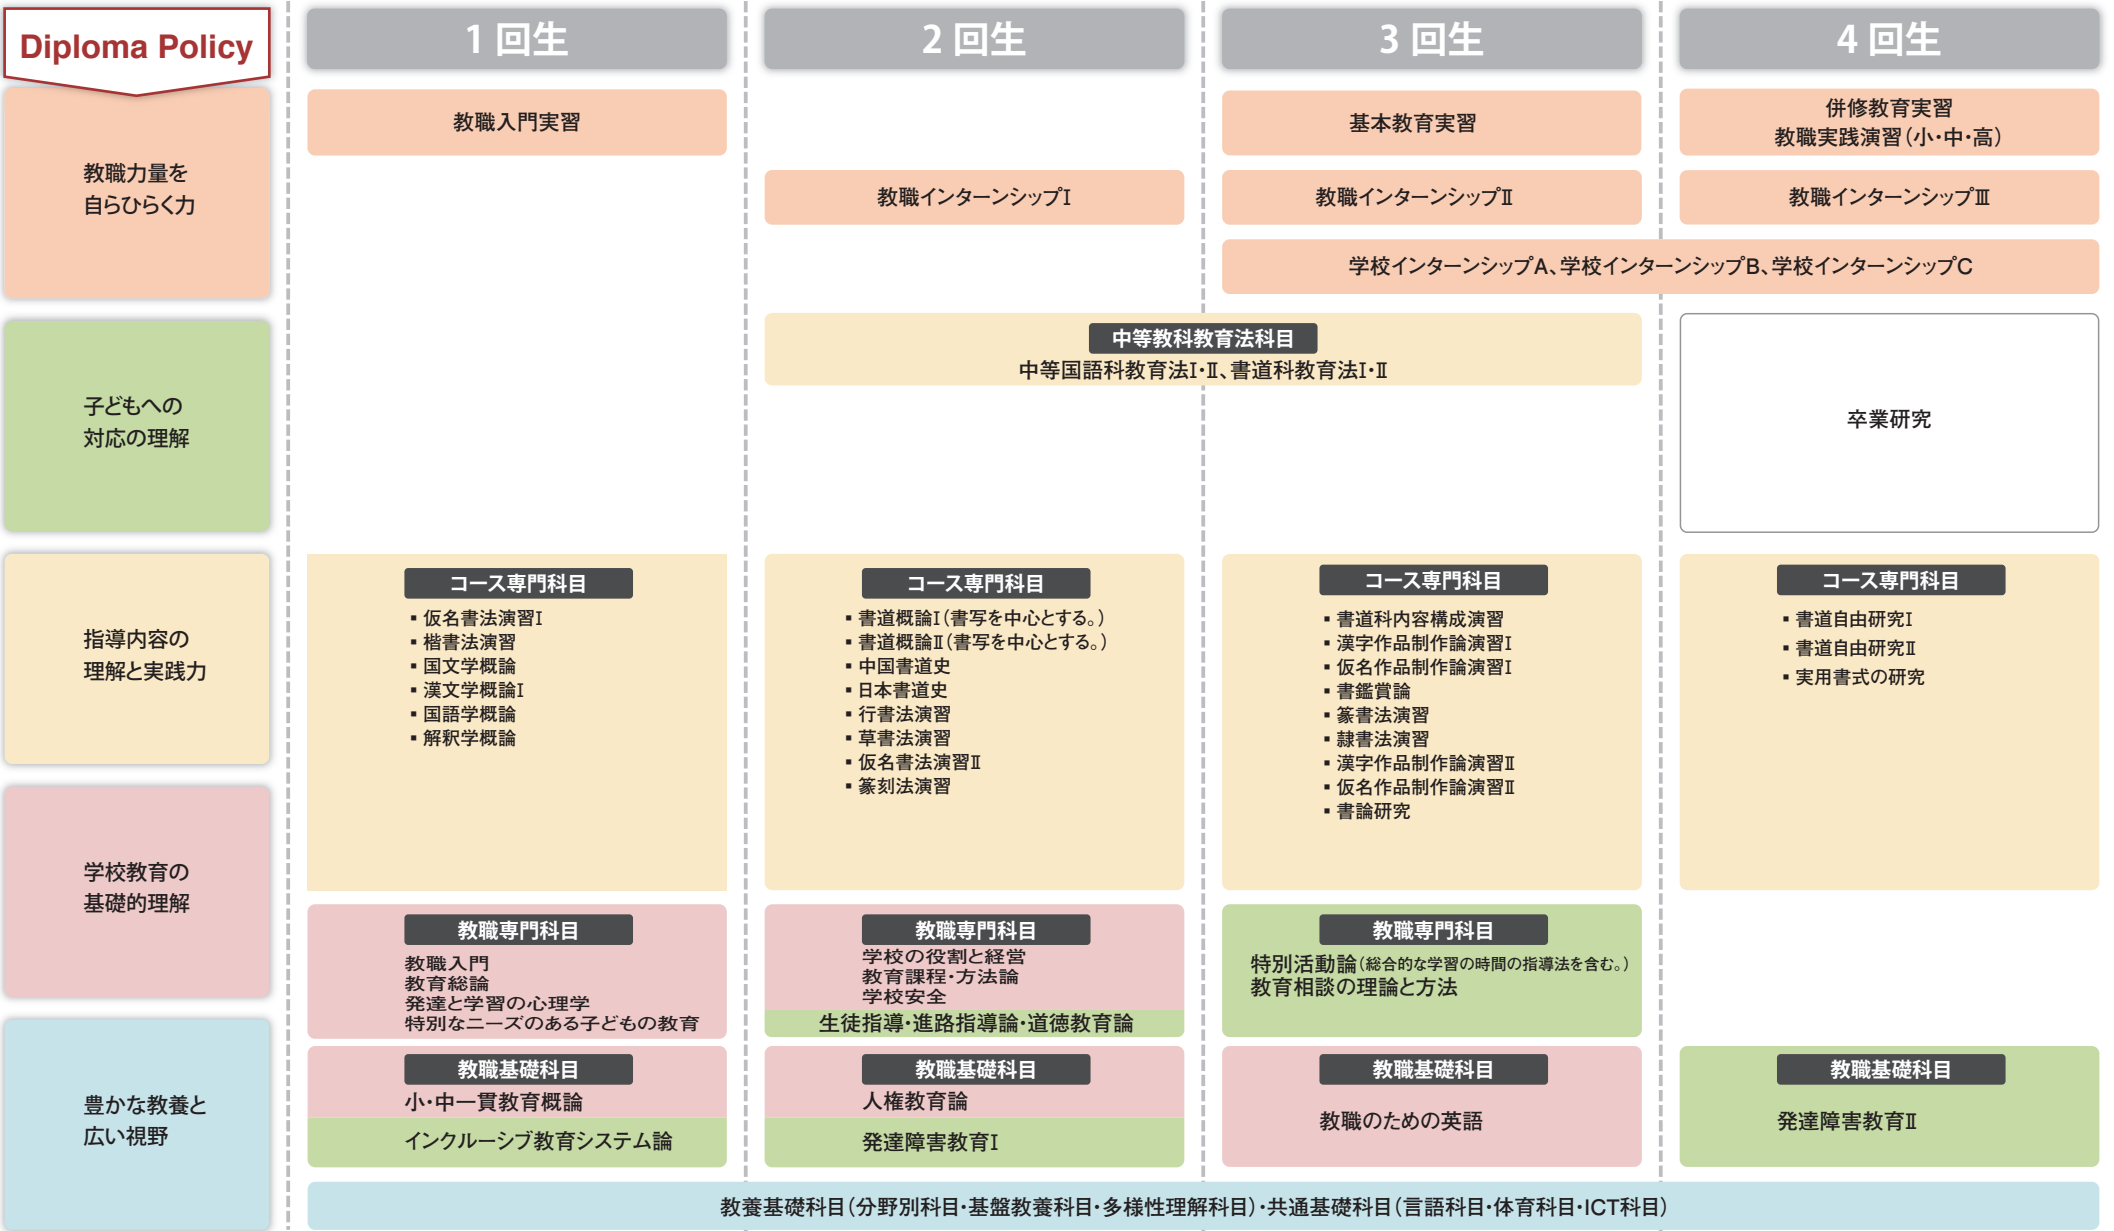

◆ 学校教育教員養成課程 中等教育専攻(美術・書道教育(書道)コース) カリキュラムマップ 国立大学法人 大阪教育大学

✦ 教育職員免許状の副免許状及びその他の資格を取得する場合、上記卒業に必要な科目の単位を修得するほか、各資格の取得に必要な科目の単位を併せて修得する