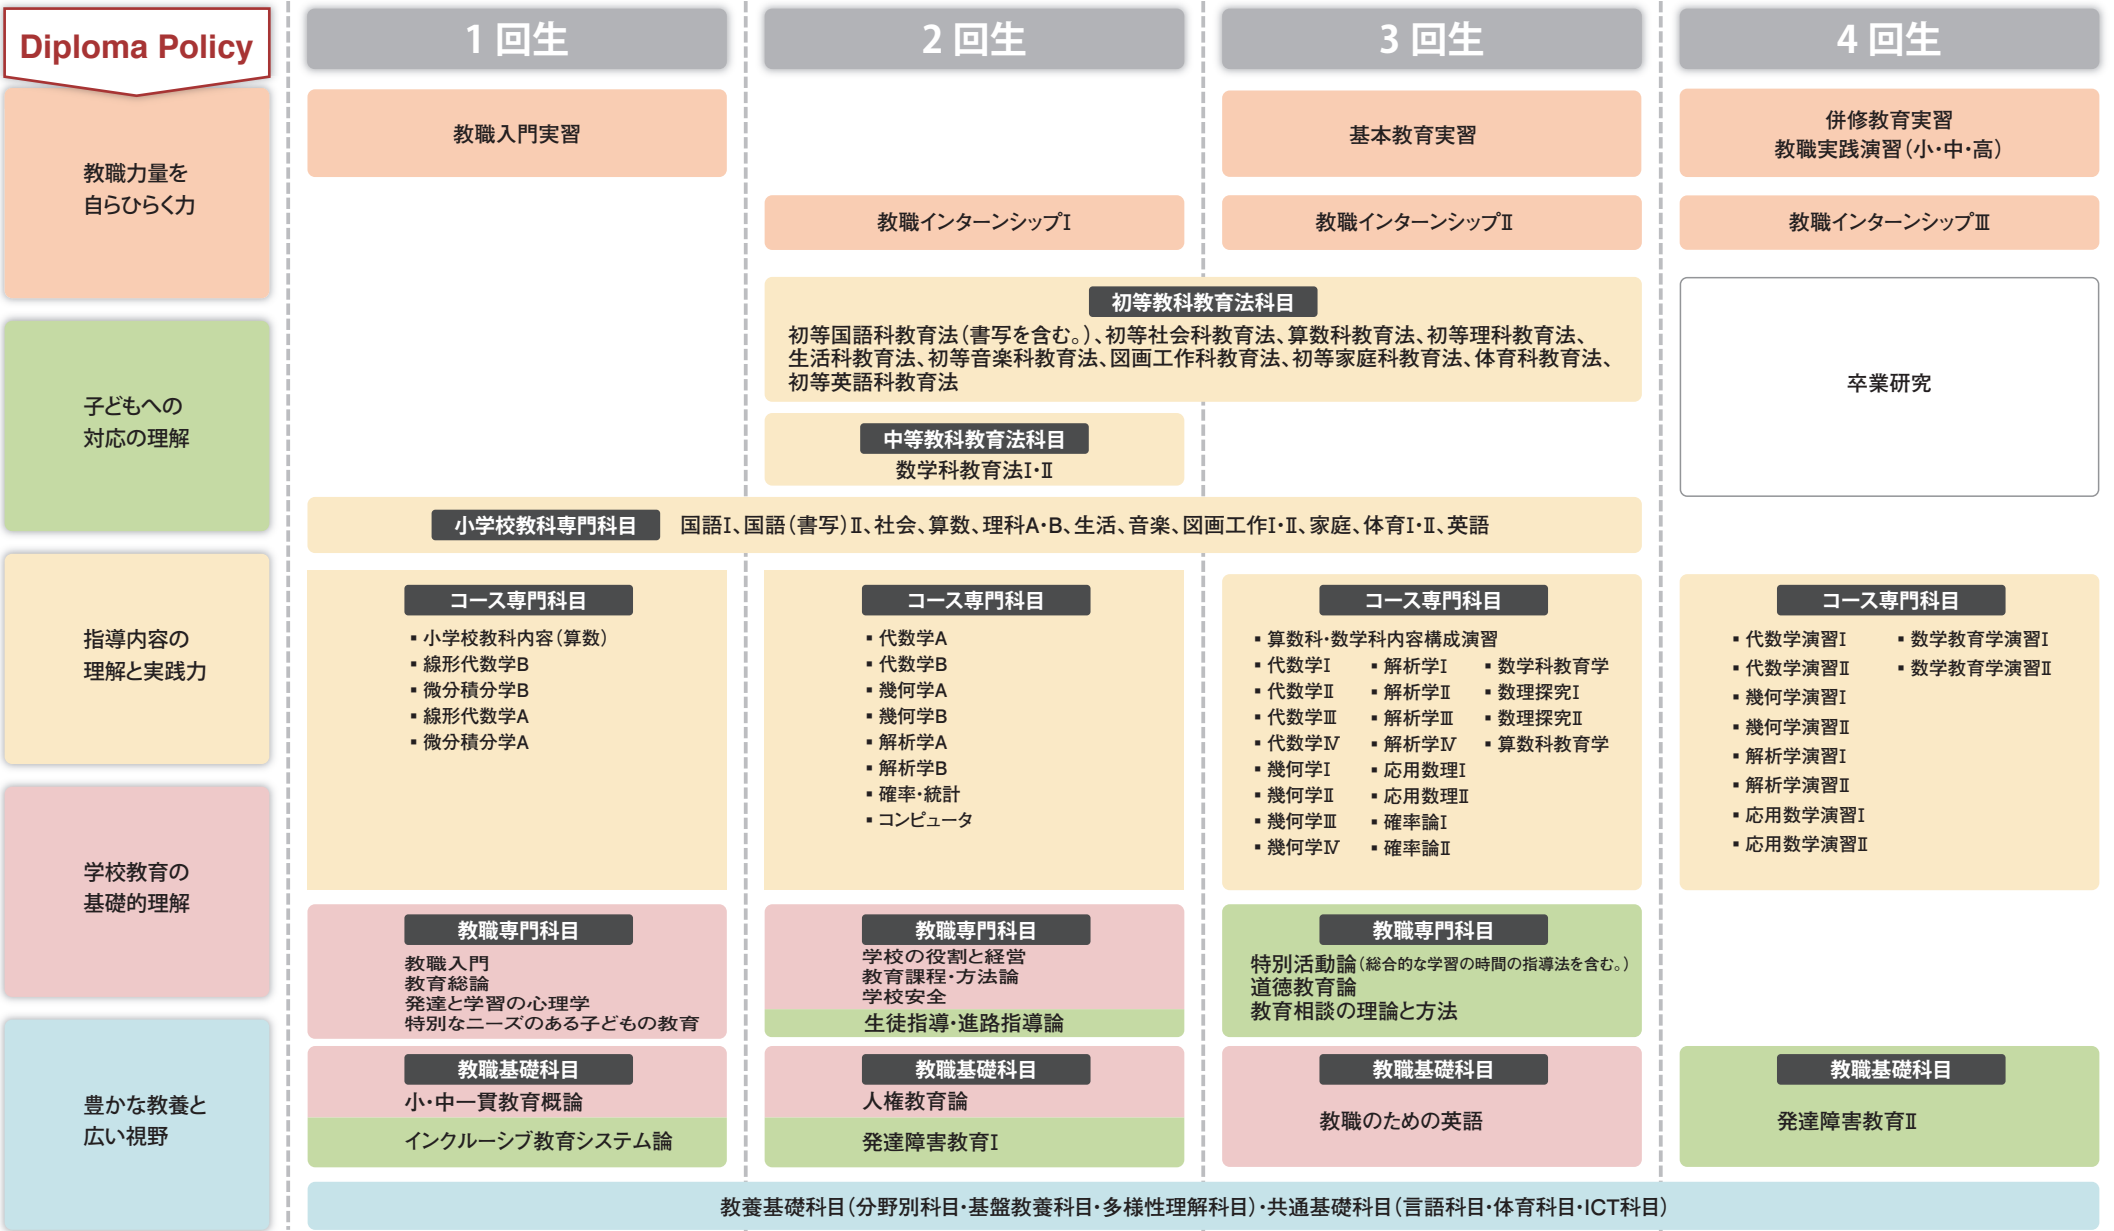

◆ 学校教育教員養成課程 小中教育専攻（数学教育コース）カリキュラムマップ

✦ 教育職員免許状の副免許状及びその他の資格を取得する場合、上記卒業に必要な科目の単位を修得するほか、各資格の取得に必要な科目の単位を併せて修得する