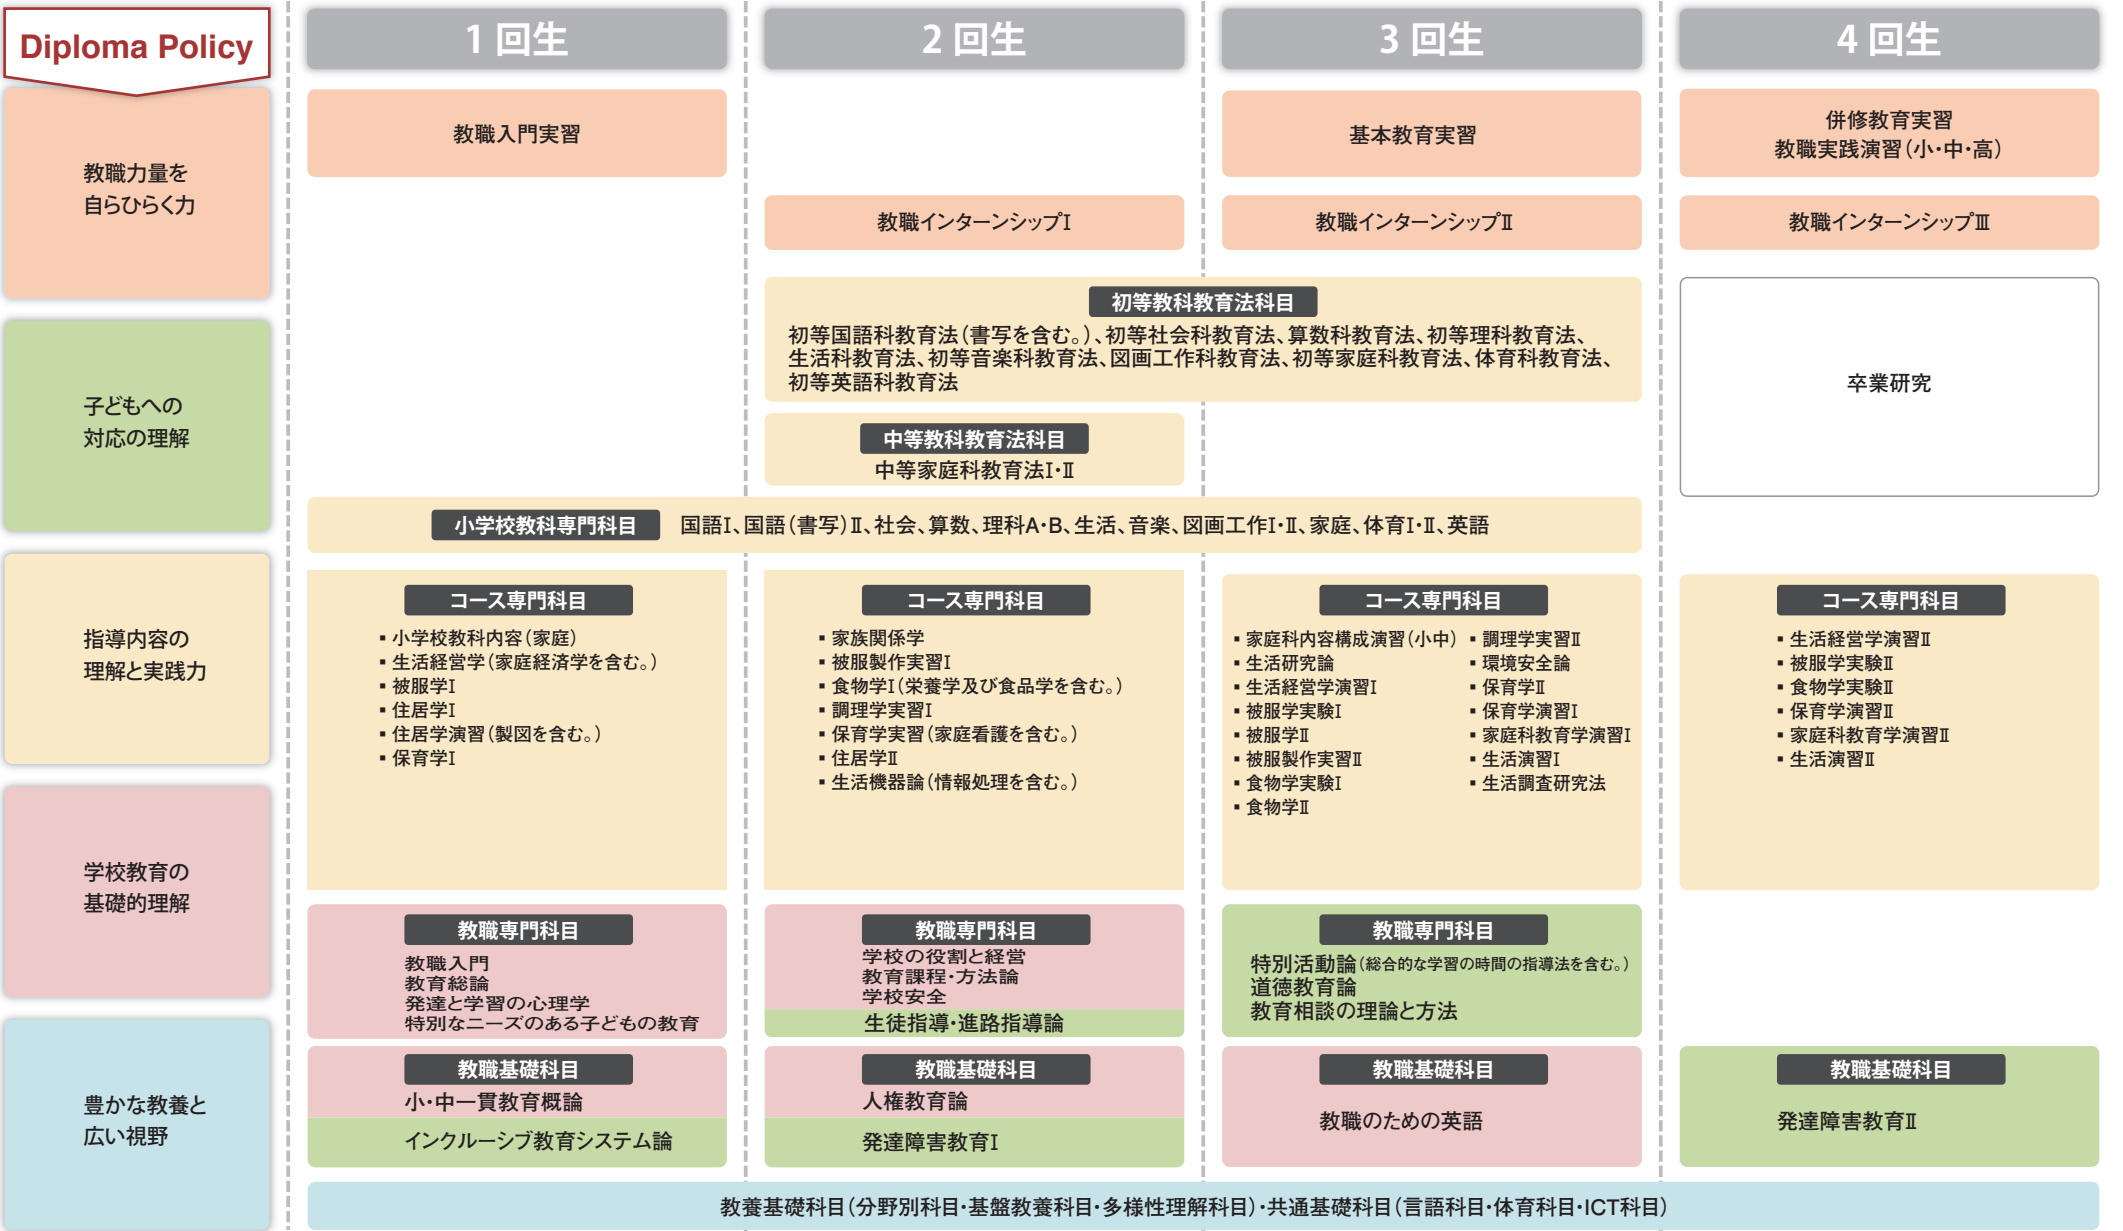

# ◆ 学校教育教員養成課程 小中教育専攻（家政教育コース）カリキュラムマップ

✦ 教育職員免許状の副免許状及びその他の資格を取得する場合、上記卒業に必要な科目の単位を修得するほか、各資格の取得に必要な科目の単位を併せて修得する