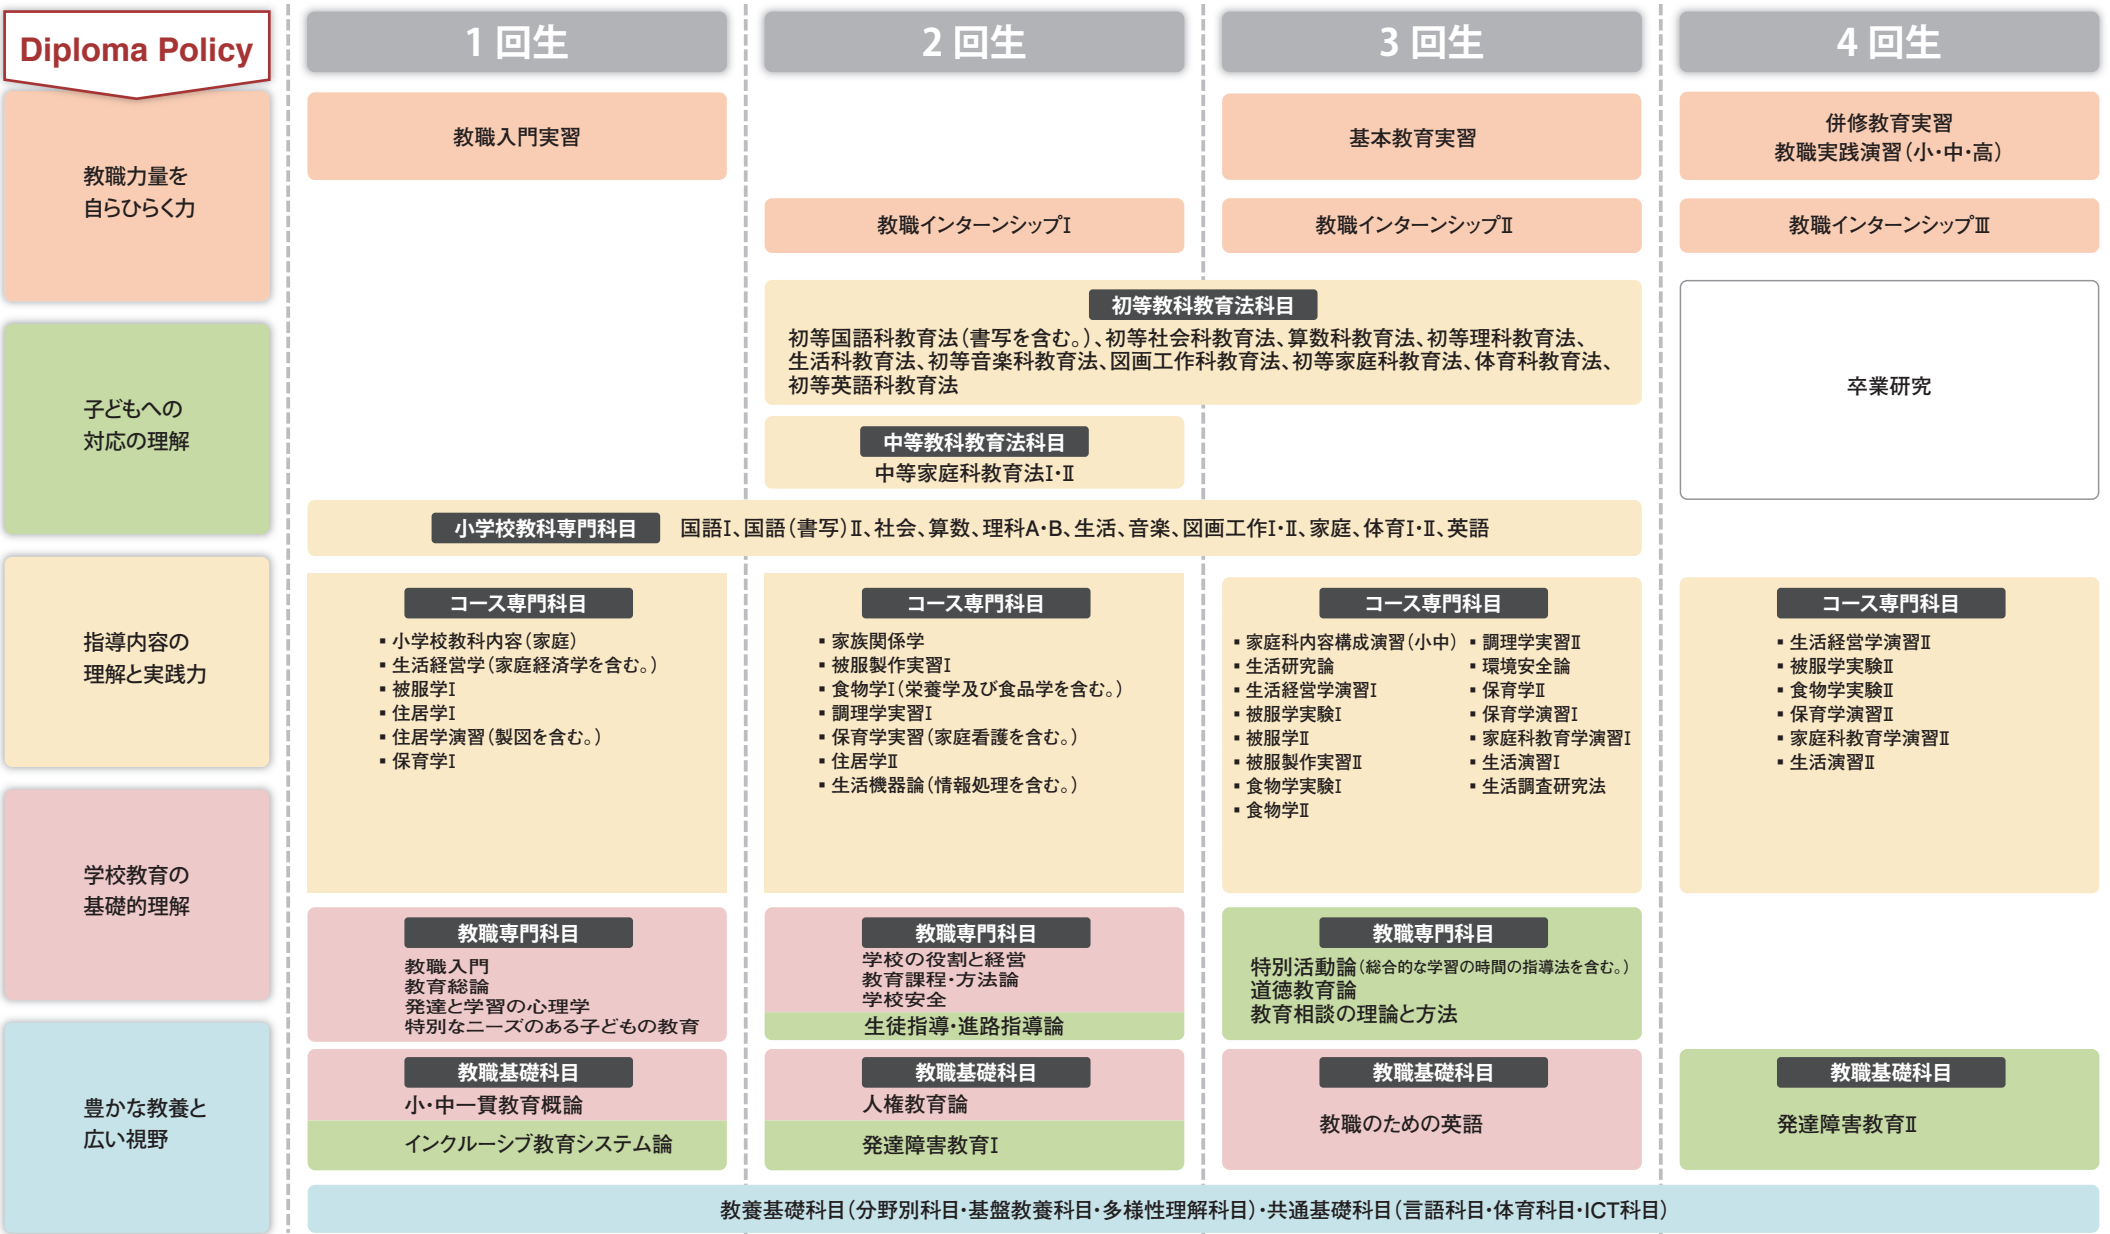

◆ 学校教育教員養成課程 小中教育専攻（家政教育コース）カリキュラムマップ

✦ 教育職員免許状の副免許状及びその他の資格を取得する場合、上記卒業に必要な科目の単位を修得するほか、各資格の取得に必要な科目の単位を併せて修得する