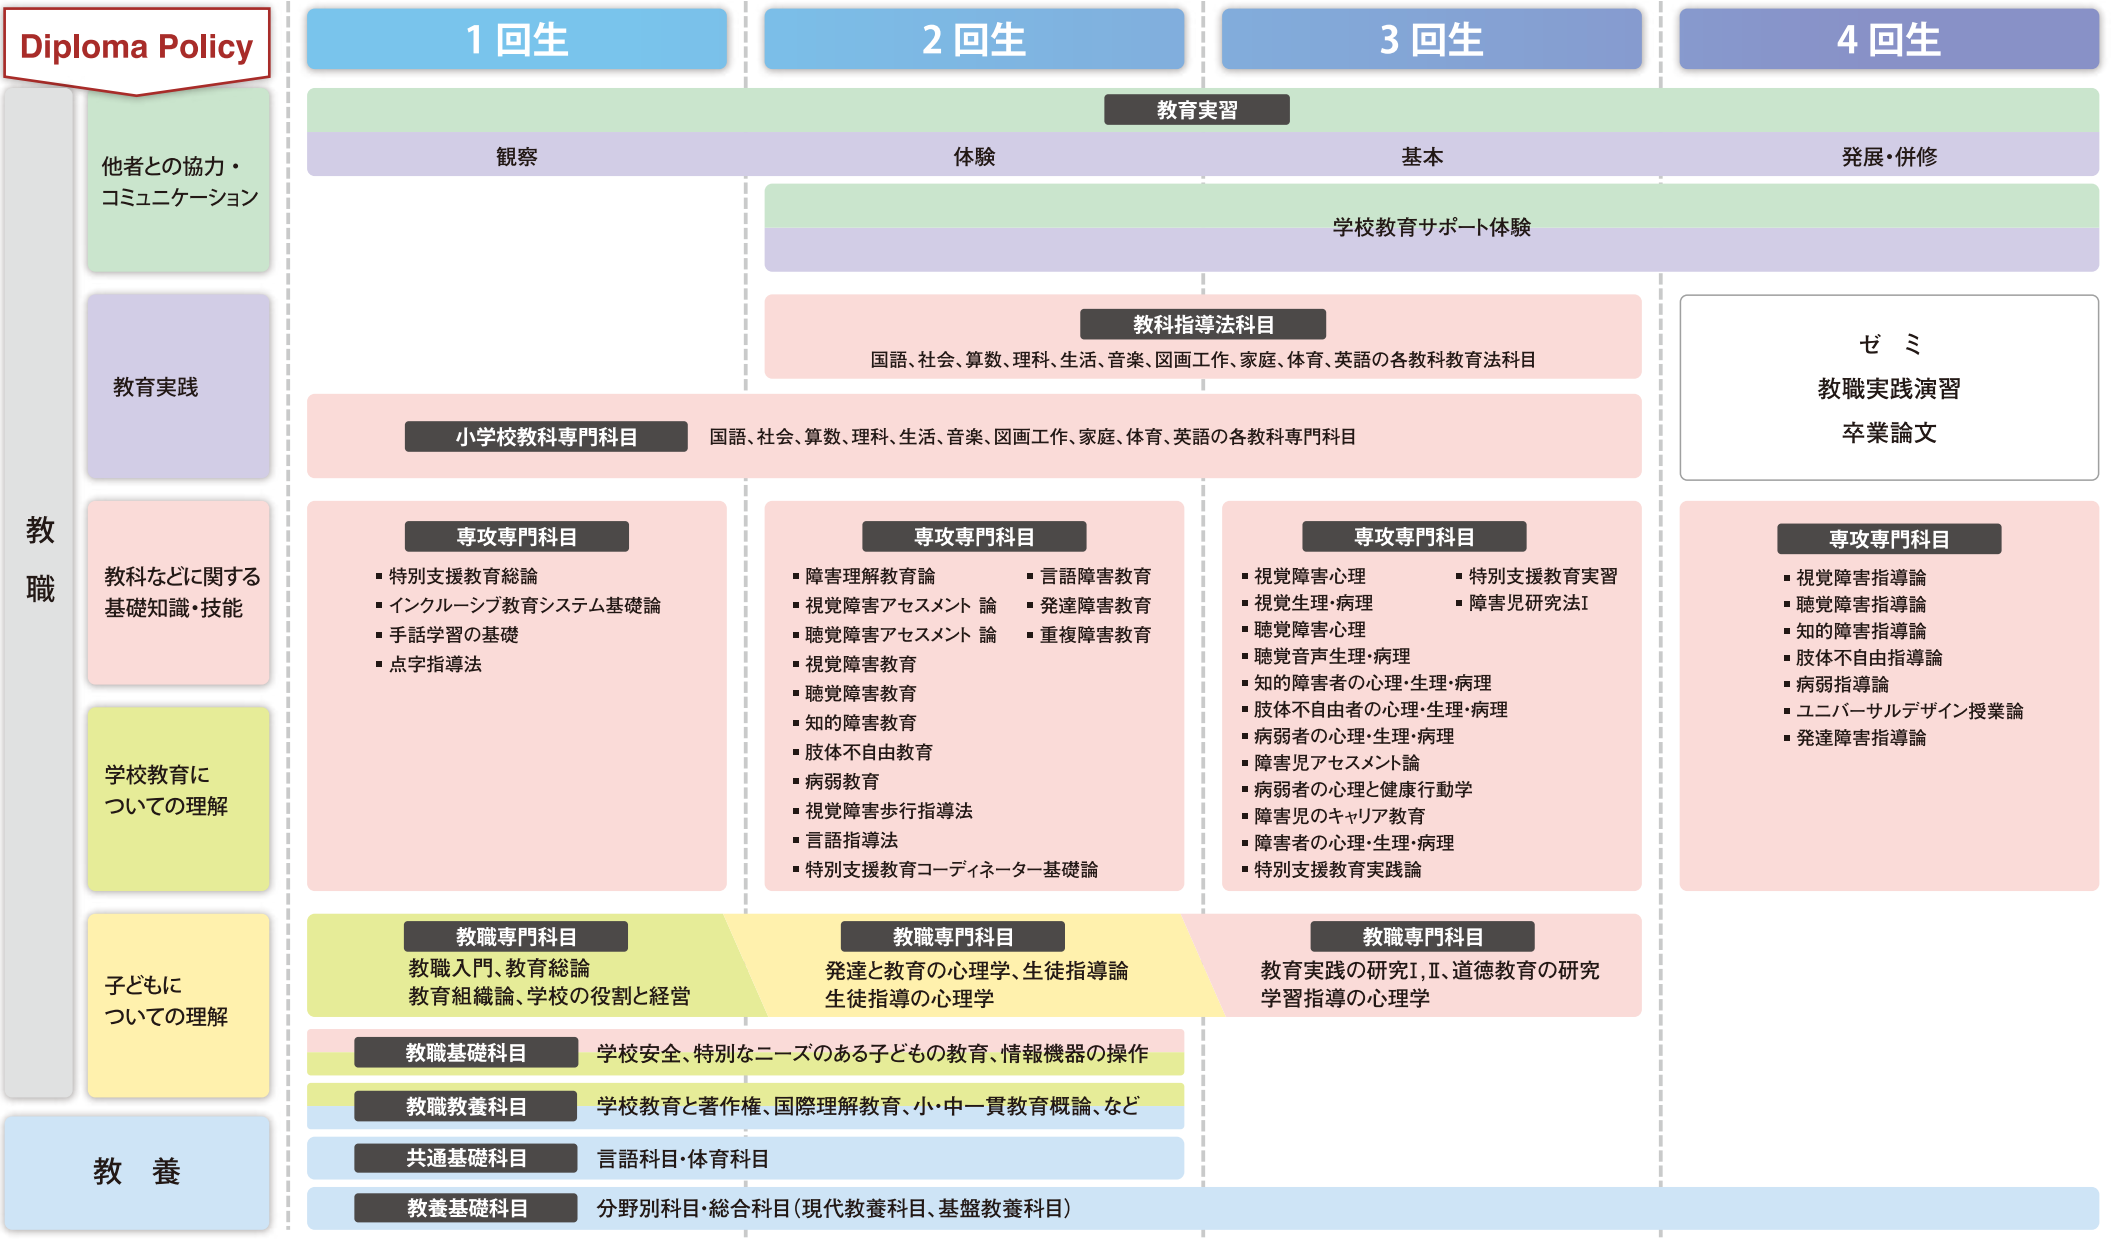

# ◆ 特別支援教育教員養成課程 カリキュラムマップ

➡ 教育職員免許状の副免許状及びその他資格取得する場合、上記卒業に必要な単位を修得するほか、各資格の取得に必要な科目の単位を併せて修得