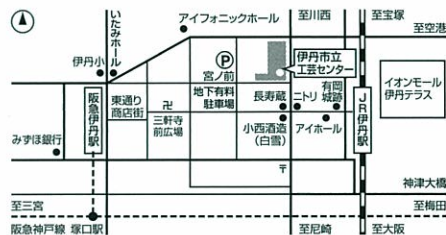

7/23(土) 14:00~16:00 定員20名(要予約) 参加費800円
講師：毛利泰房

【会場・お問合せ】

伊丹市立工芸センター

〒664-0895 伊丹市宮ノ前 2-5-28

TEL: 072-772-5557 FAX: 072-772-5558

URL: <http://mac-itami.com>

交通案内：阪急 | 伊丹線伊丹駅下車 北東へ徒歩約9分
JR | 宝塚線伊丹駅下車 北西へ徒歩約6分
※駐車場はございませんので、宮ノ前地下駐車場(有料)をご利用ください